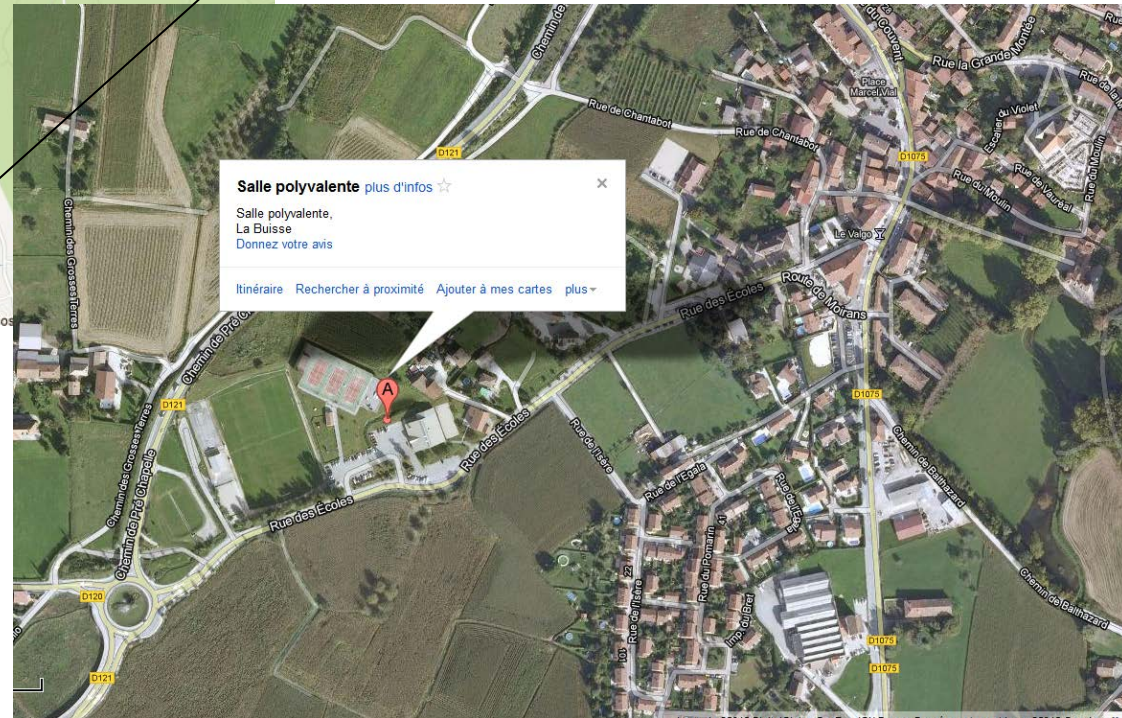

2 accès depuis Grenoble :

- Autoroute direction Lyon-1^{ère} sortie n°11 St Jean de Moirans
- Sortie Voreppe, puis direction Voiron - la Buisse

Depuis Lyon - Bourgoin-Jallieu :

- Autoroute direction Grenoble - sortie n°11 St Jean de Moirans